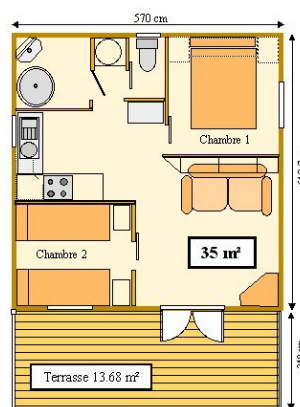

Caution de 290€ encaissée

Chalet Détente 28m²

320 € */ mois (2 mois minimum)

Chalet pour 2 personnes maximum
2 chambres, salle de bain (douche, lavabo, WC), Kitchenette équipée

Caution de 320€ encaissée

Chalet Gascoigne 35m²