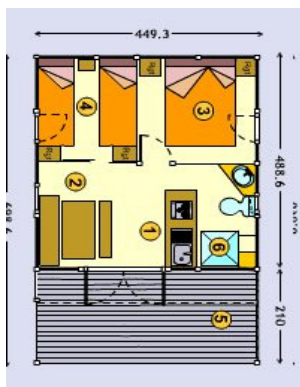

Location de Chalet au Mois (d'Octobre 2009 à Mai 2010)

Au Camping de l'Arros à Plaisance du Gers

Chalet Eden 21m²

290 € */ mois (2 mois minimum)

Chalet pour 1 ou 2 personne(s) maximum
2 chambres, salle de bain (douche, lavabo, WC), Kitchenette équipée