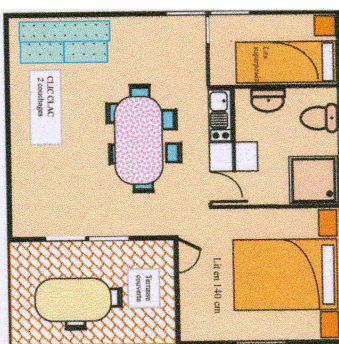

Location de Chalet au Mois (d'Octobre 2009 à Mai 2010)

Au Camping de l'Arros à Plaisance du Gers

Chalet Eden 21m²

290 € */ mois (2 mois minimum)

Chalet pour 1 ou 2 personne(s) maximum
2 chambres, salle de bain (douche, lavabo, WC), Kitchenette équipée

Caution de 290€ encaissée

Chalet Détente 28m²

320 € */ mois (2 mois minimum)

Chalet pour 2 personnes maximum
2 chambres, salle de bain (douche, lavabo, WC), Kitchenette équipée

Caution de 320€ encaissée

Chalet Gascoigne 35m²

360 € */ mois (2 mois minimum)

380 € */ mois avec machine à laver

Chalet pour 2 à 3 personnes maximum
2 chambres, salle de bain (douche, lavabo), WC séparé, Cuisine équipée

Caution de 360€ encaissée

Chalet Résidentiel 30m²

340 € */ mois (2 mois minimum)

Chalet pour 2 personnes maximum
2 chambres, salle de bain (douche, lavabo, WC), Kitchenette équipée

Caution de 340€ encaissée

* consommation d'eau incluse, consommation électrique en plus 0.17€ / Kwh, **animaux non admis**